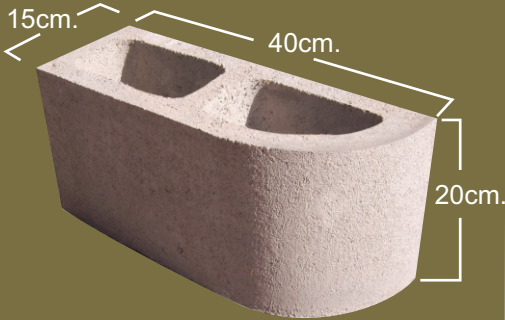

Superblock[®]
Verde

CUIDANDO EL MEDIO AMBIENTE

Curviblock[®] es la pieza perfecta para dar un acabado de vanguardia a sus muros al añadir un toque elegante y sofisticado a sus fachadas y bardas.

Posee una línea de colores (gris, rojo y fórum) que le permite combinarse con la mayoría de nuestros bloques de construcción.

Curviblock[®]

Tamaño: 15 x 20 x 40 cm
(143 x 193.7 x 397 mm)
Peso: 12.80 kg.
Resistencia: 70 kg/cm²

CURVIBLOCK[®]

Curviblock[®]

Superblock[®]
Verde

CUIDANDO EL MEDIO AMBIENTE

Entero

15 x 20 x 40 cm.
Medida Nominal

DIMENSIÓN REAL:
14.30x19.37x39.70cm.
5 5/8"x7 5/8"x15 5/8"

Medio

15 x 20 x 20 cm.
Medida Nominal

DIMENSIÓN REAL:
14.30x19.37x19.37cm.
5 5/8"x7 5/8"x7 5/8"

Esquinero

15 x 20 x 40 cm.
Medida Nominal

DIMENSIÓN REAL:
14.30x19.37x39.70cm.
5 5/8"x7 5/8"x15 5/8"

Medio
20 x 20 x 20 cm.

Entero
20 x 20 x 40 cm.

DIMENSIÓN REAL:
19.37x19.37x19.37cm.
7 5/8"x7 5/8"x7 5/8"

Superblock[®]
Verde

CUIDANDO EL MEDIO AMBIENTE