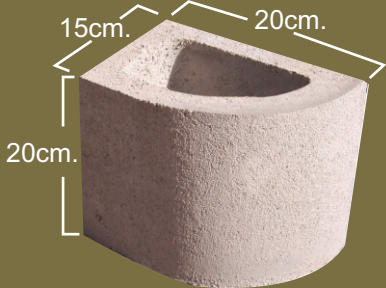

Curviblock[®]

Tamaño: 15 x 20 x 40 cm
(143 x 193.7 x 397 mm)
Peso: 12.80 kg.
Resistencia: 70 kg/cm²

CURVIBLOCK[®]

Curviblock[®]

Superblock[®]
Verde

CUIDANDO EL MEDIO AMBIENTE

Entero

15 x 20 x 40 cm.
Medida Nominal

DIMENSIÓN REAL:
14.30x19.37x39.70cm.
5 5/8"x7 5/8"x15 5/8"

Medio

15 x 20 x 20 cm.
Medida Nominal

DIMENSIÓN REAL:
14.30x19.37x19.37cm.
5 5/8"x7 5/8"x7 5/8"

Esquinero

15 x 20 x 40 cm.
Medida Nominal

DIMENSIÓN REAL:
14.30x19.37x39.70cm.
5 5/8"x7 5/8"x15 5/8"

CUIDANDO EL MEDIO AMBIENTE

Entero
20 x 20 x 40 cm.
Medida Nominal

Medio
20 x 20 x 20 cm.
Medida Nominal

CURVIBLOCK[®]

Curviblock[®] 20 x 20 x 40 cms.

Detalle de Colocación

DIMENSIÓN REAL:
19.37x19.37x39.70cm.
5 5/8"x7 5/8"x15 5/8"

Medio
20 x 20 x 20 cm.

Entero
20 x 20 x 40 cm.

DIMENSIÓN REAL:
19.37x19.37x19.37cm.
7 5/8"x7 5/8"x7 5/8"

Superblock[®]
Verde

CUIDANDO EL MEDIO AMBIENTE