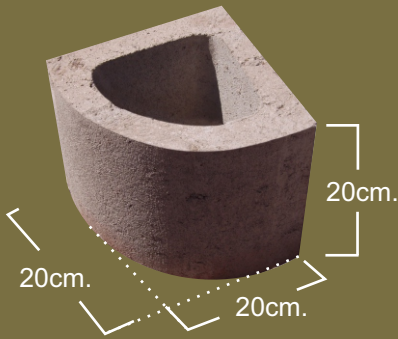

Curviblock[®]

Tamaño: 15 x 20 x 40 cm
(143 x 193.7 x 397 mm)
Peso: 12.80 kg.
Resistencia: 70 kg/cm²

CURVIBLOCK[®]

Curviblock[®]

Superblock[®]
Verde

CUIDANDO EL MEDIO AMBIENTE

Entero

15 x 20 x 40 cm.
Medida Nominal

DIMENSIÓN REAL:
14.30x19.37x39.70cm.
5 5/8"x7 5/8"x15 5/8"

Medio

15 x 20 x 20 cm.
Medida Nominal

DIMENSIÓN REAL:
14.30x19.37x19.37cm.
5 5/8"x7 5/8"x7 5/8"

Esquinero

15 x 20 x 40 cm.
Medida Nominal

DIMENSIÓN REAL:
14.30x19.37x39.70cm.
5 5/8"x7 5/8"x15 5/8"

CUIDANDO EL MEDIO AMBIENTE

Entero
20 x 20 x 40 cm.
Medida Nominal

Medio
20 x 20 x 20 cm.
Medida Nominal

CURVIBLOCK[®]

Curviblock[®] 20 x 20 x 40 cms.

Detalle de Colocación

DIMENSIÓN REAL:
19.37x19.37x39.70cm.
5 5/8"x7 5/8"x15 5/8"

Medio
20 x 20 x 20 cm.

Entero
20 x 20 x 40 cm.

DIMENSIÓN REAL:
19.37x19.37x19.37cm.
7 5/8"x7 5/8"x7 5/8"

Superblock[®]
Verde

CUIDANDO EL MEDIO AMBIENTE