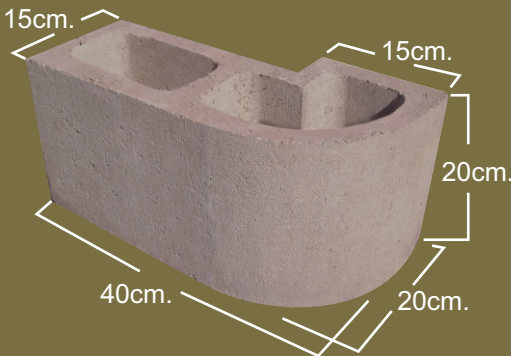

Curviblock[®]

Tamaño: 15 x 20 x 40 cm
(143 x 193.7 x 397 mm)
Peso: 12.80 kg.
Resistencia: 70 kg/cm²

CURVIBLOCK[®]

Curviblock[®]

Superblock[®]
Verde

CUIDANDO EL MEDIO AMBIENTE

Entero

15 x 20 x 40 cm.
Medida Nominal

DIMENSIÓN REAL:
14.30x19.37x39.70cm.
5 5/8"x7 5/8"x15 5/8"

Medio

15 x 20 x 20 cm.
Medida Nominal

DIMENSIÓN REAL:
14.30x19.37x19.37cm.
5 5/8"x7 5/8"x7 5/8"

Esquinero

15 x 20 x 40 cm.
Medida Nominal

DIMENSIÓN REAL:
14.30x19.37x39.70cm.
5 5/8"x7 5/8"x15 5/8"

CURVIBLOCK[®]

Curviblock[®] 15 x 20 x 40 cms.

Detalle de Colocación

Esquinero

15 x 20 x 40 cm.

Superblock[®]
Verde

CUIDANDO EL MEDIO AMBIENTE

Superblock[®]
Verde

Medio
20 x 20 x 20 cm.

Entero
20 x 20 x 40 cm.

DIMENSIÓN REAL:
19.37x19.37x19.37cm.
7 5/8"x7 5/8"x7 5/8"

Superblock[®]
Verde

CUIDANDO EL MEDIO AMBIENTE