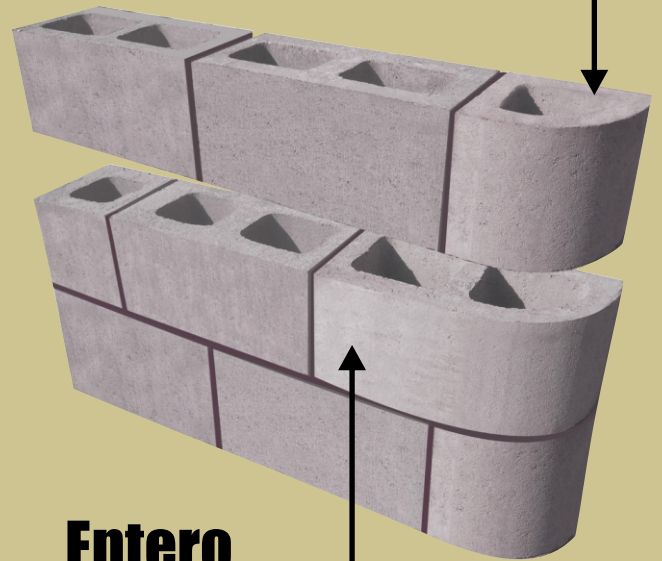

Superblock[®]
Verde

CUIDANDO EL MEDIO AMBIENTE

Curviblock[®] es la pieza perfecta para dar un acabado de vanguardia a sus muros al añadir un toque elegante y sofisticado a sus fachadas y bardas.

Posee una línea de colores (gris, rojo y fórum) que le permite combinarse con la mayoría de nuestros bloques de construcción.

CURVIBLOCK[®]

Curviblock[®] 15 x 20 x 40 cms.

Detalle de Colocación

Esquinero

15 x 20 x 40 cm.

Superblock[®]
Verde

CUIDANDO EL MEDIO AMBIENTE

Superblock[®]
Verde

CUIDANDO EL MEDIO AMBIENTE

Entero
20 x 20 x 40 cm.
Medida Nominal

Medio
20 x 20 x 20 cm.
Medida Nominal

CURVIBLOCK[®]

Curviblock[®] 20 x 20 x 40 cms.

Detalle de Colocación

DIMENSIÓN REAL:
19.37x19.37x39.70cm.
5 5/8"x7 5/8"x15 5/8"

Medio
20 x 20 x 20 cm.

Entero
20 x 20 x 40 cm.

DIMENSIÓN REAL:
19.37x19.37x19.37cm.
7 5/8"x7 5/8"x7 5/8"

Superblock[®]
Verde

CUIDANDO EL MEDIO AMBIENTE