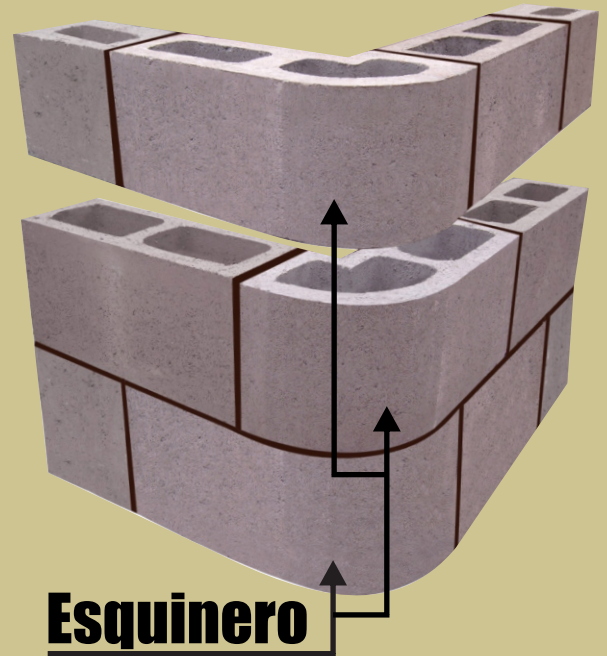

Superblock[®]
Verde

CUIDANDO EL MEDIO AMBIENTE

Curviblock[®] es la pieza perfecta para dar un acabado de vanguardia a sus muros al añadir un toque elegante y sofisticado a sus fachadas y bardas.

Posee una línea de colores (gris, rojo y fórum) que le permite combinarse con la mayoría de nuestros bloques de construcción.

Curviblock[®]

Tamaño: 15 x 20 x 40 cm
(143 x 193.7 x 397 mm)
Peso: 12.80 kg.
Resistencia: 70 kg/cm²

CURVIBLOCK[®]

Curviblock[®]

Superblock[®]
Verde

CUIDANDO EL MEDIO AMBIENTE

Entero

15 x 20 x 40 cm.
Medida Nominal

DIMENSIÓN REAL:
14.30x19.37x39.70cm.
5 5/8"x7 5/8"x15 5/8"

Medio

15 x 20 x 20 cm.
Medida Nominal

DIMENSIÓN REAL:
14.30x19.37x19.37cm.
5 5/8"x7 5/8"x7 5/8"

Esquinero

15 x 20 x 40 cm.
Medida Nominal

DIMENSIÓN REAL:
14.30x19.37x39.70cm.
5 5/8"x7 5/8"x15 5/8"

CURVIBLOCK[®]

Curviblock[®] 15 x 20 x 40 cms.

Detalle de Colocación

Esquinero

15 x 20 x 40 cm.

Superblock[®]
Verde

CUIDANDO EL MEDIO AMBIENTE

Superblock[®]
Verde