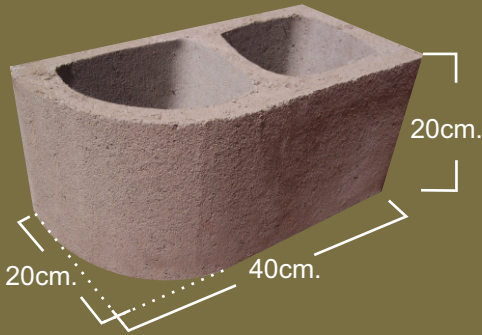

Curviblock[®]

Tamaño: 15 x 20 x 40 cm
(143 x 193.7 x 397 mm)
Peso: 12.80 kg.
Resistencia: 70 kg/cm²

CURVIBLOCK[®]

Curviblock[®]

Superblock[®]
Verde

CUIDANDO EL MEDIO AMBIENTE

Entero

15 x 20 x 40 cm.
Medida Nominal

DIMENSIÓN REAL:
14.30x19.37x39.70cm.
5 5/8"x7 5/8"x15 5/8"

Medio

15 x 20 x 20 cm.
Medida Nominal

DIMENSIÓN REAL:
14.30x19.37x19.37cm.
5 5/8"x7 5/8"x7 5/8"

Esquinero

15 x 20 x 40 cm.
Medida Nominal

DIMENSIÓN REAL:
14.30x19.37x39.70cm.
5 5/8"x7 5/8"x15 5/8"

CUIDANDO EL MEDIO AMBIENTE

Entero
20 x 20 x 40 cm.
Medida Nominal

Medio
20 x 20 x 20 cm.
Medida Nominal

CURVIBLOCK[®]

Curviblock[®] 20 x 20 x 40 cms.

Detalle de Colocación

DIMENSIÓN REAL:
19.37x19.37x39.70cm.
5 5/8"x7 5/8"x15 5/8"

Medio
20 x 20 x 20 cm.

Entero
20 x 20 x 40 cm.

DIMENSIÓN REAL:
19.37x19.37x19.37cm.
7 5/8"x7 5/8"x7 5/8"

Superblock[®]
Verde

CUIDANDO EL MEDIO AMBIENTE