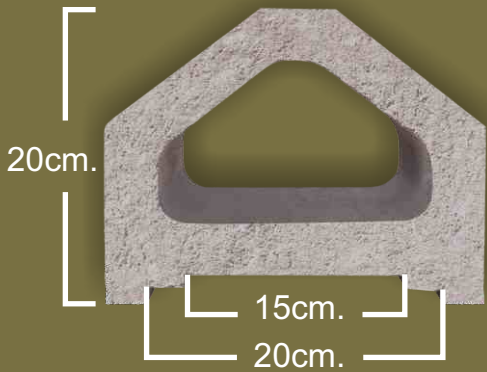

**Superblock**<sup>®</sup>  
Verde

CUIDANDO EL MEDIO AMBIENTE

Éste remate brindará un acabado firme y elegante a cualquier muro.

*\*Para block de 15 y 20.*

# REMATE CAPILLA