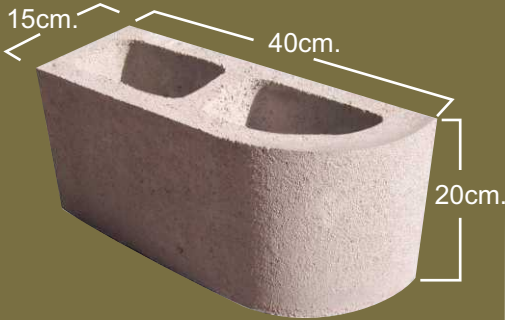

Curviblock[®]

Tamaño: 15 x 20 x 40 cm
(143 x 193.7 x 397 mm)
Peso: 12.80 kg.
Resistencia: 70 kg/cm²

CURVIBLOCK[®]

Curviblock[®]

Superblock[®]
Verde

CUIDANDO EL MEDIO AMBIENTE

Entero

15 x 20 x 40 cm.
Medida Nominal

Medio

15 x 20 x 20 cm.
Medida Nominal

Esquinero

15 x 20 x 40 cm.
Medida Nominal

CURVIBLOCK[®]

Curviblock[®] 15 x 20 x 40 cms.

Detalle de Colocación

Esquinero

15 x 20 x 40 cm.

DIMENSIÓN REAL:
14.30x19.37x39.70cm.
5 5/8"x7 5/8"x15 5/8"

DIMENSIÓN REAL:
14.30x19.37x19.37cm.
5 5/8"x7 5/8"x7 5/8"

DIMENSIÓN REAL:
14.30x19.37x39.70cm.
5 5/8"x7 5/8"x15 5/8"

Superblock[®]
Verde

DIMENSIÓN REAL:
19.37x19.37x39.70cm.
5 5/8"x7 5/8"x15 5/8"

DIMENSIÓN REAL:
19.37x19.37x19.37cm.
7 5/8"x7 5/8"x7 5/8"

Medio
20 x 20 x 20 cm.

Entero
20 x 20 x 40 cm.

Superblock[®]
Verde

CUIDANDO EL MEDIO AMBIENTE