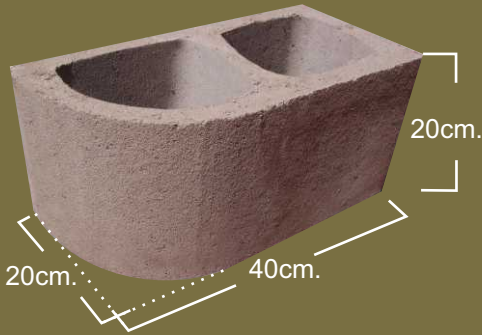

Curviblock[®]

Tamaño: 15 x 20 x 40 cm
(143 x 193.7 x 397 mm)
Peso: 12.80 kg.
Resistencia: 70 kg/cm²

CURVIBLOCK[®]

Curviblock[®]

Superblock[®]
Verde

CUIDANDO EL MEDIO AMBIENTE

Entero

15 x 20 x 40 cm.
Medida Nominal

15 x 20 x 40 cm.

DIMENSIÓN REAL:
14.30x19.37x39.70cm.
5 5/8"x7 5/8"x15 5/8"

DIMENSIÓN REAL:
14.30x19.37x19.37cm.
5 5/8"x7 5/8"x7 5/8"

DIMENSIÓN REAL:
14.30x19.37x39.70cm.
5 5/8"x7 5/8"x15 5/8"

Superblock[®]
Verde

CUIDANDO EL MEDIO AMBIENTE

Superblock[®]
Verde

CUIDANDO EL MEDIO AMBIENTE

Entero
20 x 20 x 40 cm.
Medida Nominal

Medio
20 x 20 x 20 cm.
Medida Nominal

CURVIBLOCK[®]

Curviblock[®] 20 x 20 x 40 cms.

Detalle de Colocación

DIMENSIÓN REAL:
19.37x19.37x39.70cm.
5 5/8"x7 5/8"x15 5/8"

DIMENSIÓN REAL:
19.37x19.37x19.37cm.
7 5/8"x7 5/8"x7 5/8"

Medio
20 x 20 x 20 cm.

Entero
20 x 20 x 40 cm.

Superblock[®]
Verde

CUIDANDO EL MEDIO AMBIENTE