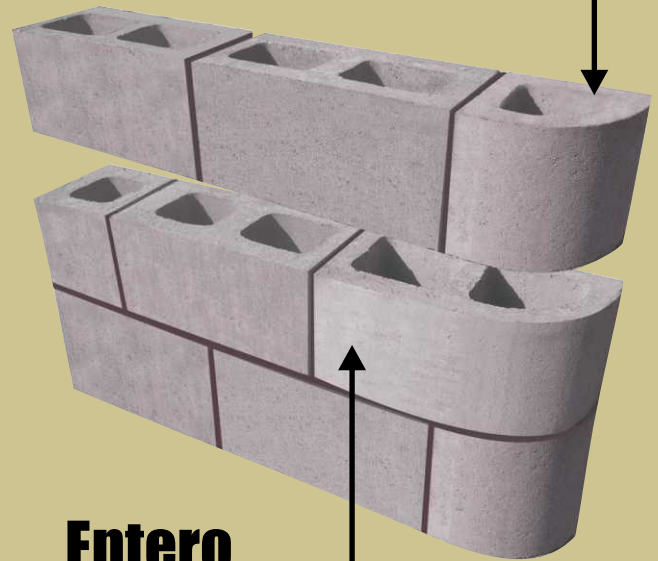

Superblock[®]
Verde

CUIDANDO EL MEDIO AMBIENTE

Curviblock[®] es la pieza perfecta para dar un acabado de vanguardia a sus muros al añadir un toque elegante y sofisticado a sus fachadas y bardas.

Posee una línea de colores (gris, rojo y fórum) que le permite combinarse con la mayoría de nuestros bloques de construcción.

15 x 20 x 40 cm.

DIMENSIÓN REAL:
14.30x19.37x39.70cm.
5 5/8"x7 5/8"x15 5/8"

DIMENSIÓN REAL:
14.30x19.37x19.37cm.
5 5/8"x7 5/8"x7 5/8"

DIMENSIÓN REAL:
14.30x19.37x39.70cm.
5 5/8"x7 5/8"x15 5/8"

Superblock[®]
Verde

CUIDANDO EL MEDIO AMBIENTE

Superblock[®]
Verde

CUIDANDO EL MEDIO AMBIENTE

Entero
20 x 20 x 40 cm.
Medida Nominal

Medio
20 x 20 x 20 cm.
Medida Nominal

CURVIBLOCK[®]

Curviblock[®] 20 x 20 x 40 cms.

Detalle de Colocación

DIMENSIÓN REAL:
19.37x19.37x39.70cm.
5 5/8"x7 5/8"x15 5/8"

DIMENSIÓN REAL:
19.37x19.37x19.37cm.
7 5/8"x7 5/8"x7 5/8"

Medio
20 x 20 x 20 cm.

Entero
20 x 20 x 40 cm.

Superblock[®]
Verde

CUIDANDO EL MEDIO AMBIENTE