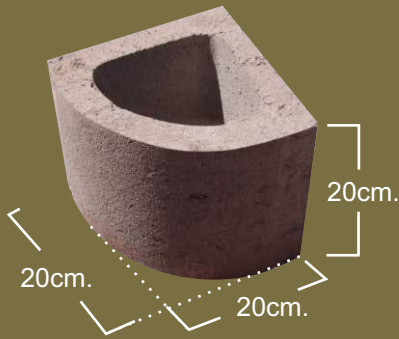

Curviblock[®]

Tamaño: 15 x 20 x 40 cm
(143 x 193.7 x 397 mm)
Peso: 12.80 kg.
Resistencia: 70 kg/cm²

CURVIBLOCK[®]

Curviblock[®]

Superblock[®]
Verde

CUIDANDO EL MEDIO AMBIENTE

Entero

15 x 20 x 40 cm.
Medida Nominal

15 x 20 x 40 cm.

DIMENSIÓN REAL:
14.30x19.37x39.70cm.
5 5/8"x7 5/8"x15 5/8"

DIMENSIÓN REAL:
14.30x19.37x19.37cm.
5 5/8"x7 5/8"x7 5/8"

DIMENSIÓN REAL:
14.30x19.37x39.70cm.
5 5/8"x7 5/8"x15 5/8"

Superblock[®]
Verde

CUIDANDO EL MEDIO AMBIENTE

Superblock[®]
Verde

CUIDANDO EL MEDIO AMBIENTE

Entero
20 x 20 x 40 cm.
Medida Nominal

Medio
20 x 20 x 20 cm.
Medida Nominal

CURVIBLOCK[®]

Curviblock[®] 20 x 20 x 40 cms.

Detalle de Colocación

DIMENSIÓN REAL:
19.37x19.37x39.70cm.
5 5/8"x7 5/8"x15 5/8"

DIMENSIÓN REAL:
19.37x19.37x19.37cm.
7 5/8"x7 5/8"x7 5/8"

Medio
20 x 20 x 20 cm.

Entero
20 x 20 x 40 cm.

Superblock[®]
Verde

CUIDANDO EL MEDIO AMBIENTE