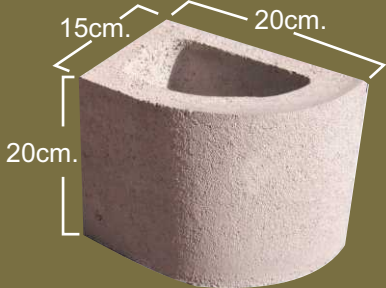

Curviblock[®]

Tamaño: 15 x 20 x 40 cm
(143 x 193.7 x 397 mm)
Peso: 12.80 kg.
Resistencia: 70 kg/cm²

CURVIBLOCK[®]

Curviblock[®]

Superblock[®]
Verde

CUIDANDO EL MEDIO AMBIENTE

Entero

15 x 20 x 40 cm.
Medida Nominal

Medio

15 x 20 x 20 cm.
Medida Nominal

Esquinero

15 x 20 x 40 cm.
Medida Nominal

CURVIBLOCK[®]

Curviblock[®] 15 x 20 x 40 cms.

Detalle de Colocación

Esquinero

15 x 20 x 40 cm.

DIMENSIÓN REAL:
14.30x19.37x39.70cm.
5 5/8"x7 5/8"x15 5/8"

DIMENSIÓN REAL:
14.30x19.37x19.37cm.
5 5/8"x7 5/8"x7 5/8"

DIMENSIÓN REAL:
14.30x19.37x39.70cm.
5 5/8"x7 5/8"x15 5/8"

Superblock[®]
Verde

DIMENSIÓN REAL:
19.37x19.37x39.70cm.
5 5/8"x7 5/8"x15 5/8"

DIMENSIÓN REAL:
19.37x19.37x19.37cm.
7 5/8"x7 5/8"x7 5/8"

Medio
20 x 20 x 20 cm.

Entero
20 x 20 x 40 cm.

Superblock[®]
Verde

CUIDANDO EL MEDIO AMBIENTE