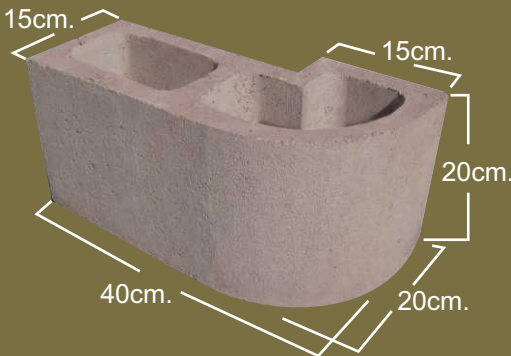

Curviblock[®]

Tamaño: 15 x 20 x 40 cm
(143 x 193.7 x 397 mm)
Peso: 12.80 kg.
Resistencia: 70 kg/cm²

CURVIBLOCK[®]

Curviblock[®]

Superblock[®]
Verde

CUIDANDO EL MEDIO AMBIENTE

Entero

15 x 20 x 40 cm.
Medida Nominal

Medio

15 x 20 x 20 cm.
Medida Nominal

Esquinero

15 x 20 x 40 cm.
Medida Nominal

CURVIBLOCK[®]

Curviblock[®] 15 x 20 x 40 cms.

Detalle de Colocación

Esquinero

15 x 20 x 40 cm.

DIMENSIÓN REAL:
14.30x19.37x39.70cm.
5 5/8"x7 5/8"x15 5/8"

DIMENSIÓN REAL:
14.30x19.37x19.37cm.
5 5/8"x7 5/8"x7 5/8"

DIMENSIÓN REAL:
14.30x19.37x39.70cm.
5 5/8"x7 5/8"x15 5/8"

Superblock[®]
Verde

DIMENSIÓN REAL:
19.37x19.37x39.70cm.
5 5/8"x7 5/8"x15 5/8"

DIMENSIÓN REAL:
19.37x19.37x19.37cm.
7 5/8"x7 5/8"x7 5/8"

Medio
20 x 20 x 20 cm.

Entero
20 x 20 x 40 cm.

Superblock[®]
Verde

CUIDANDO EL MEDIO AMBIENTE