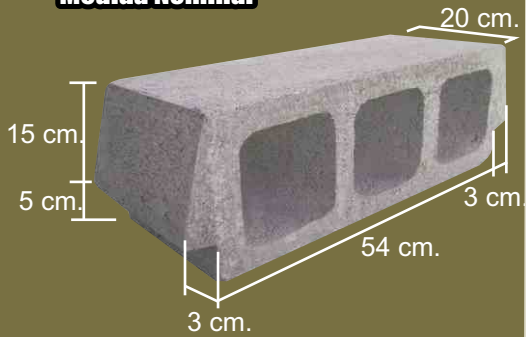

Superblock[®]
Verde

CUIDANDO EL MEDIO AMBIENTE

Entero
20 x 15 x 60 cm.
Medida Nominal

DIMENSIÓN REAL:
19.3 x 14.5 x 60 cm.

Entero
20 x 20 x 60 cm.
Medida Nominal

DIMENSIÓN REAL:
19.3 x 19.5 x 60 cm.

Entero
22.5 x 15 x 83 cm.
Medida Nominal