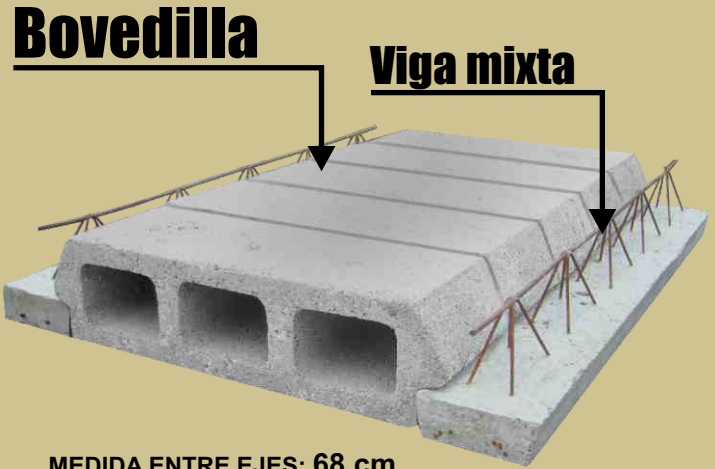

Superblock[®]
Verde

CUIDANDO EL MEDIO AMBIENTE

Entero
20 x 15 x 60 cm.
Medida Nominal

DIMENSIÓN REAL:
19.3 x 14.5 x 60 cm.

Entero
20 x 20 x 60 cm.
Medida Nominal

DIMENSIÓN REAL:
19.3 x 19.5 x 60 cm.

Entero
22.5 x 15 x 83 cm.
Medida Nominal

BOVEDILLA

Bovedilla

Detalle de Colocación

Superblock[®]
Verde

CUIDANDO EL MEDIO AMBIENTE