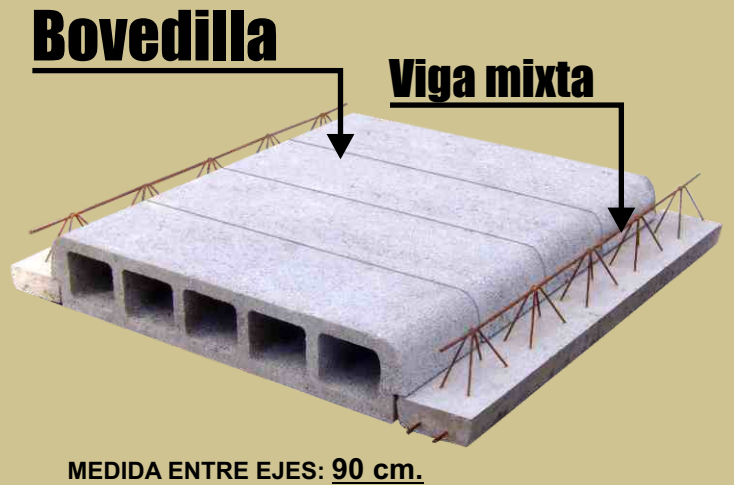

Superblock[®]
Verde

CUIDANDO EL MEDIO AMBIENTE

Entero
20 x 15 x 60 cm.
Medida Nominal

DIMENSIÓN REAL:
19.3 x 14.5 x 60 cm.

Entero
20 x 20 x 60 cm.
Medida Nominal

DIMENSIÓN REAL:
19.3 x 19.5 x 60 cm.

Entero
22.5 x 15 x 83 cm.
Medida Nominal

BOVEDILLA

Bovedilla

Detalle de Colocación

Superblock[®]
Verde

CUIDANDO EL MEDIO AMBIENTE