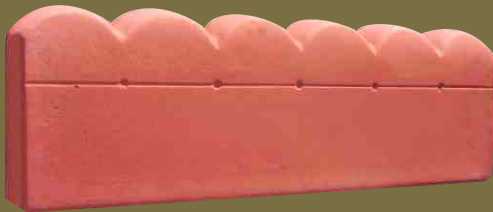

Superblock[®]
Verde

CUIDANDO EL MEDIO AMBIENTE

Estos bordes decorativos de cemento permiten una barrera duradera y efectiva.

Los bordes no se mueven, no se pudren y no pierden su esplendor.

**Borde para
jardín.**

Alto: 20 cm.
Largo: 57 cm.
Ancho: 5 cm.

**Bordillo
tipo dentado**

Alto: 10 cm.
Largo: 30 cm.
Ancho: 9 cm.

**Bordillo
tipo dominó**

Alto: 14.5 cm.
Largo: 30 cm.
Ancho: 5 cm.

PATIOCRETO[®]

Bordillos para jardín