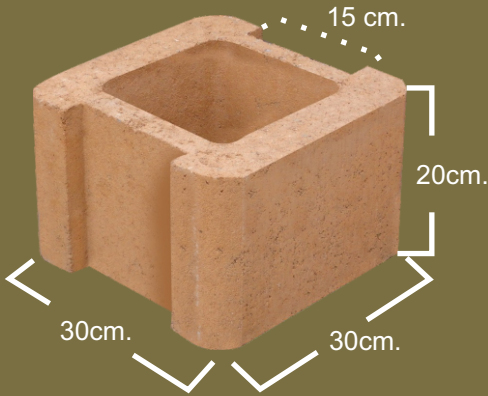

Columblock[®] (Block de 15)

Tamaño: 30 x 20 x 30 cm

Peso: 19.4 kg.

Resistencia: 70 kg/cm²

COLUMBLOCK[®]

Columblock[®]

COLUMBLOCK®

Columblock®

Colores de Línea

Rojo*

Fórum

Gris

**La fabricación de piezas en color ROJO sólo está disponible en pedidos especiales, consúltelo con un asesor.*

Aplicaciones

Columblock® sirve para la ejecución de refuerzos en esquinas, encuentros y muros extensos.

Superblock^{MR}
Verde

CUIDANDO EL MEDIO AMBIENTE

Columblock[®]
30 x 20 x 30 cm.
Medida Nominal

**Área para
castillo**
19 x 19 cm.

DIMENSIÓN REAL:
29.52x 19.37 x 29.52 cm.
11 5/8" x 7 5/8" x 11 5/8"

COLUMBLOCK[®]