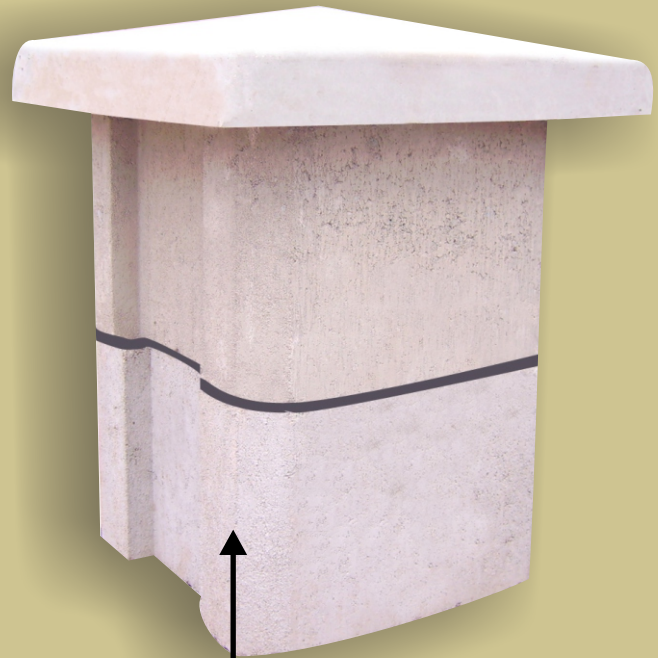

Superblock[®]
Verde

CUIDANDO EL MEDIO AMBIENTE

Columblock[®] es la pieza óptima para dar firmeza a sus muros; añade un acabado elegante y sofisticado a sus fachadas y bardas.

Posee una línea de colores (gris, rojo y fórum) que le permite combinarse con la mayoría de nuestros bloques de construcción.

Colores de Línea

Rojo*

Fórum

Gris

**La fabricación de piezas en color ROJO sólo está disponible en pedidos especiales, consúltelo con un asesor.*

Aplicaciones

Columblock® sirve para la ejecución de refuerzos en esquinas, encuentros y muros extensos.

CUIDANDO EL MEDIO AMBIENTE

Capitel
37 x 37 cm.
Altura: 5 cm.
Medida Nominal

DIMENSIÓN REAL:
37 x 5.2 x 37 cm.

COLUMBLOCK[®]

Capitel & Esferas decorativas

Capitel

Columblock[®]