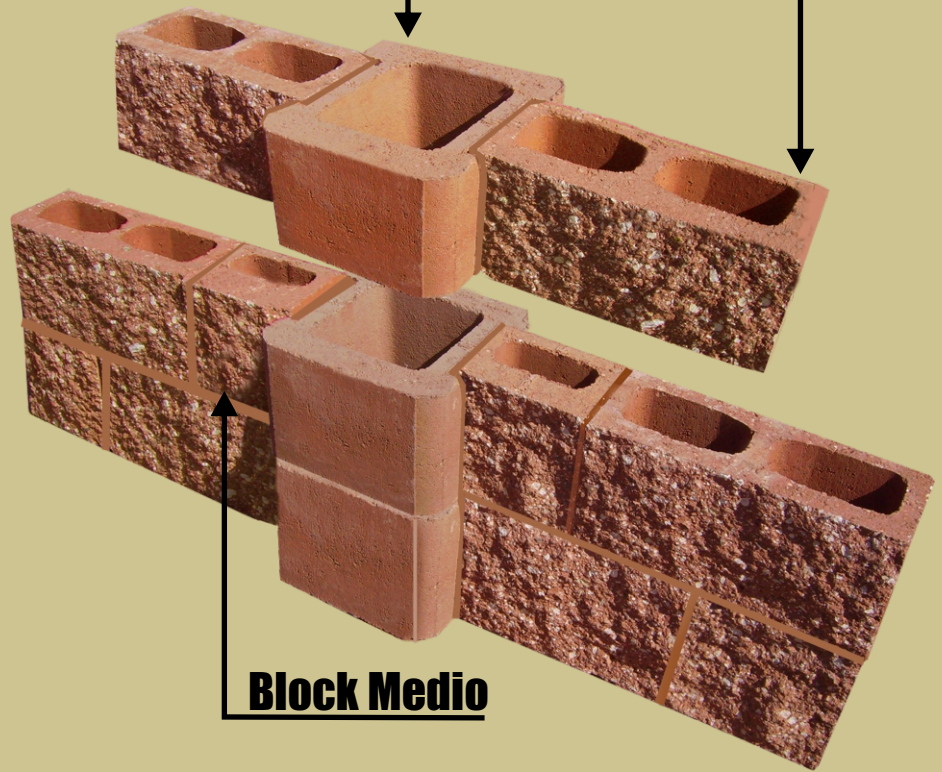

Detalle de Colocación

Columblock®
30 x 20 x 30 cm.

Block Entero

Block Medio

Superblock^{MR}
Verde

CUIDANDO EL MEDIO AMBIENTE