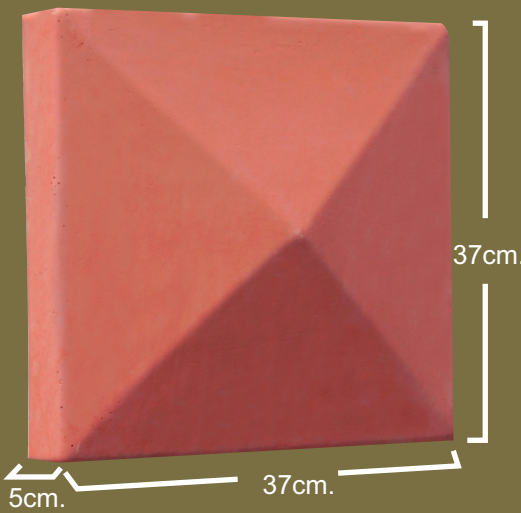

Superblock[®]
Verde

CUIDANDO EL MEDIO AMBIENTE

Columblock[®] es la pieza óptima para dar firmeza a sus muros; añade un acabado elegante y sofisticado a sus fachadas y bardas.

Posee una línea de colores (gris, rojo y fórum) que le permite combinarse con la mayoría de nuestros bloques de construcción.

Superblock^{MR}
Verde

CUIDANDO EL MEDIO AMBIENTE

Columblock[®]
30 x 20 x 30 cm.
Medida Nominal

**Área para
castillo**
19 x 19 cm.

DIMENSIÓN REAL:
29.52x 19.37 x 29.52 cm.
11 5/8" x 7 5/8" x 11 5/8"

COLUMBLOCK[®]

Columblock[®] para block de 15

Detalle de Colocación

Columblock[®]
30 x 20 x 30 cm.

Block Entero

Block Medio

Superblock^{MR}
Verde

CUIDANDO EL MEDIO AMBIENTE

Superblock[®]
Verde

CUIDANDO EL MEDIO AMBIENTE

Capitel
37 x 37 cm.
Altura: 5 cm.
Medida Nominal

DIMENSIÓN REAL:
37 x 5.2 x 37 cm.

COLUMBLOCK[®]

Capitel & Esferas decorativas

Capitel

Columblock[®]