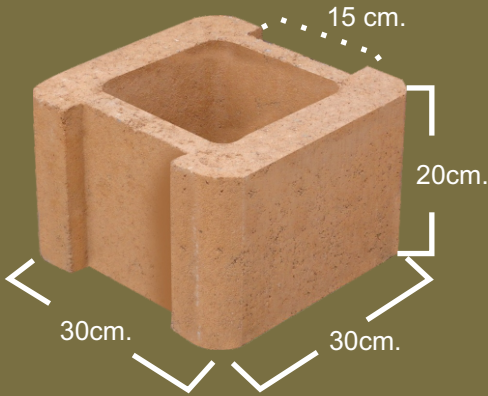

Columblock[®] (Block de 15)

Tamaño: 30 x 20 x 30 cm

Peso: 19.4 kg.

Resistencia: 70 kg/cm²

COLUMBLOCK[®]

Columblock[®]

COLUMBLOCK®

Columblock®

Colores de Línea

Rojo*

Fórum

Gris

**La fabricación de piezas en color ROJO sólo está disponible en pedidos especiales, consúltelo con un asesor.*

Aplicaciones

Columblock® sirve para la ejecución de refuerzos en esquinas, encuentros y muros extensos.

Superblock^{MR}
Verde

CUIDANDO EL MEDIO AMBIENTE

Columblock[®]
30 x 20 x 30 cm.
Medida Nominal

**Área para
castillo**
19 x 19 cm.

DIMENSIÓN REAL:
29.52x 19.37 x 29.52 cm.
11 5/8" x 7 5/8" x 11 5/8"

COLUMBLOCK[®]