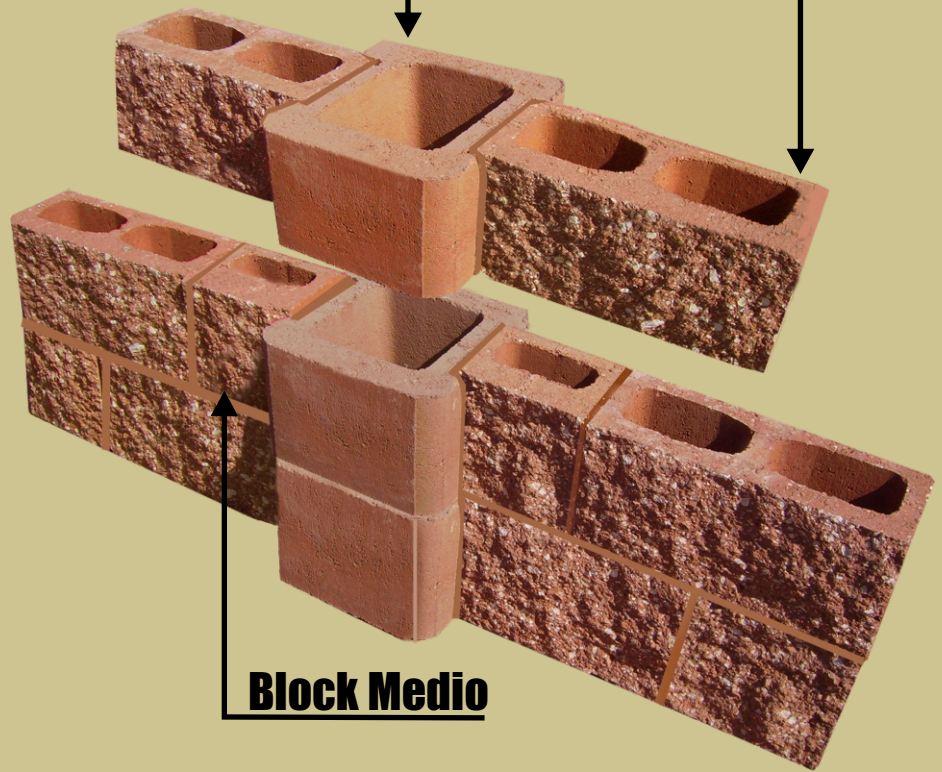

Detalle de Colocación

Columblock®
30 x 20 x 30 cm.

Block Entero

Block Medio

Superblock^{MR}
Verde

CUIDANDO EL MEDIO AMBIENTE