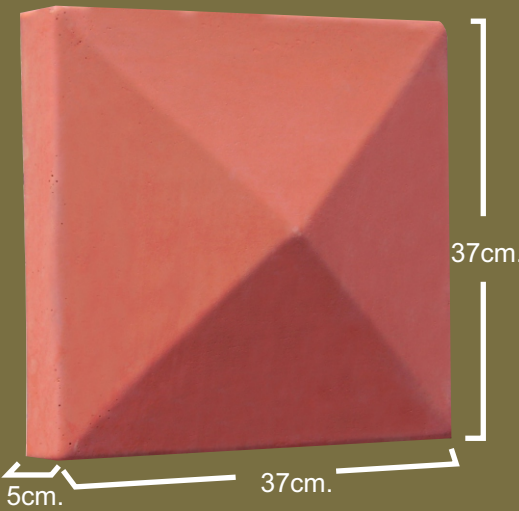

Superblock[®]
Verde

CUIDANDO EL MEDIO AMBIENTE

Columblock[®] es la pieza óptima para dar firmeza a sus muros; añade un acabado elegante y sofisticado a sus fachadas y bardas.

Posee una línea de colores (gris, rojo y fórum) que le permite combinarse con la mayoría de nuestros bloques de construcción.

Superblock^{MR}
Verde

CUIDANDO EL MEDIO AMBIENTE

Columblock[®]
30 x 20 x 30 cm.
Medida Nominal

**Área para
castillo**
19 x 19 cm.

DIMENSIÓN REAL:
29.52x 19.37 x 29.52 cm.
11 5/8" x 7 5/8" x 11 5/8"

COLUMBLOCK[®]

Columblock[®] para block de 15

Detalle de Colocación

Columblock[®]
30 x 20 x 30 cm.

Block Entero

Block Medio

Superblock^{MR}
Verde

CUIDANDO EL MEDIO AMBIENTE

Superblock[®]
Verde

CUIDANDO EL MEDIO AMBIENTE

Capitel
37 x 37 cm.
Altura: 5 cm.
Medida Nominal

DIMENSIÓN REAL:
37 x 5.2 x 37 cm.

COLUMBLOCK[®]

Capitel & Esferas decorativas

Capitel

Columblock[®]