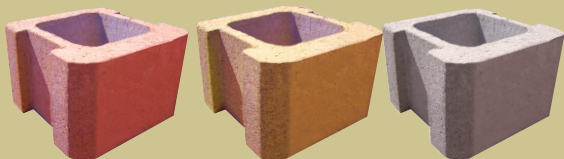

Superblock[®]
Verde

CUIDANDO EL MEDIO AMBIENTE

Columblock[®] es la pieza óptima para dar firmeza a sus muros; añade un acabado elegante y sofisticado a sus fachadas y bardas.

Posee una línea de colores (gris, rojo y fórum) que le permite combinarse con la mayoría de nuestros bloques de construcción.

Columblock[®] (Block de 15)

Tamaño: 30 x 20 x 30 cm

Peso: 19.4 kg.

Resistencia: 70 kg/cm²

COLUMBLOCK[®]

Columblock[®]

COLUMBLOCK®

Columblock®

Colores de Línea

Rojo*

Fórum

Gris

**La fabricación de piezas en color ROJO sólo está disponible en pedidos especiales, consúltelo con un asesor.*

Aplicaciones

Columblock® sirve para la ejecución de refuerzos en esquinas, encuentros y muros extensos.

Es la pieza ideal para dar firmeza a sus muros, añadiéndole elegancia y sofisticación a toda clase de fachadas y bardas.

Superblock® Verde

CUIDANDO EL MEDIO AMBIENTE

Superblock® Verde

CUIDANDO EL MEDIO AMBIENTE