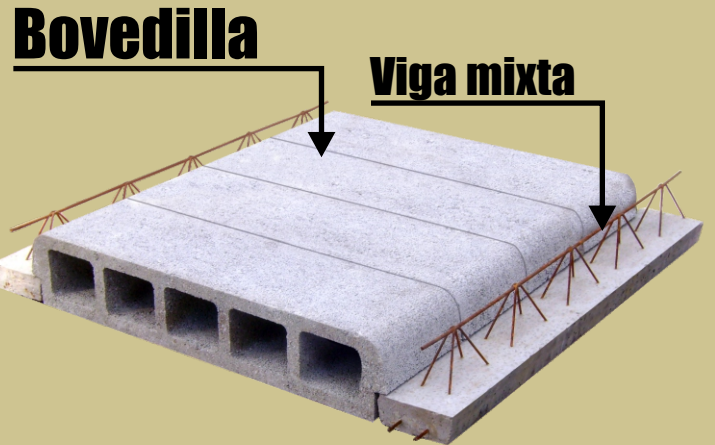

Superblock[®]
Verde

CUIDANDO EL MEDIO AMBIENTE

Entero
20 x 15 x 60 cm.
Medida Nominal

DIMENSIÓN REAL:
19.3 x 14.5 x 60 cm.

Entero
20 x 20 x 60 cm.
Medida Nominal

DIMENSIÓN REAL:
19.3 x 19.5 x 60 cm.

Entero
22.5 x 15 x 83 cm.
Medida Nominal

TECHOCRETO

Bovedilla

Detalle de Colocación

MEDIDA ENTRE EJES: **68 cm.**

MEDIDA ENTRE EJES: **90 cm.**

Superblock[®]
Verde

CUIDANDO EL MEDIO AMBIENTE