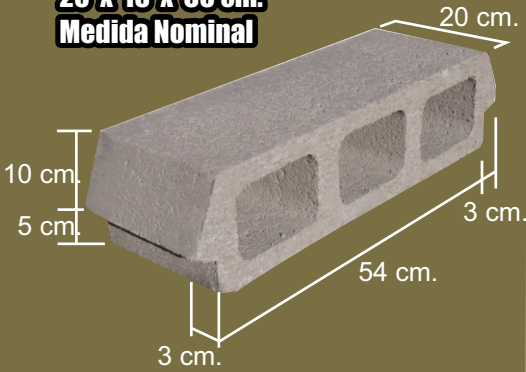

Superblock[®]
Verde

CUIDANDO EL MEDIO AMBIENTE

Entero
20 x 15 x 60 cm.
Medida Nominal

DIMENSIÓN REAL:
19.3 x 14.5 x 60 cm.

Entero
20 x 20 x 60 cm.
Medida Nominal

DIMENSIÓN REAL:
19.3 x 19.5 x 60 cm.

Entero
22.5 x 15 x 83 cm.
Medida Nominal

TECHOCRETO

Bovedilla

Detalle de Colocación

MEDIDA ENTRE EJES: **68 cm.**

MEDIDA ENTRE EJES: **90 cm.**

Superblock[®]
Verde

CUIDANDO EL MEDIO AMBIENTE