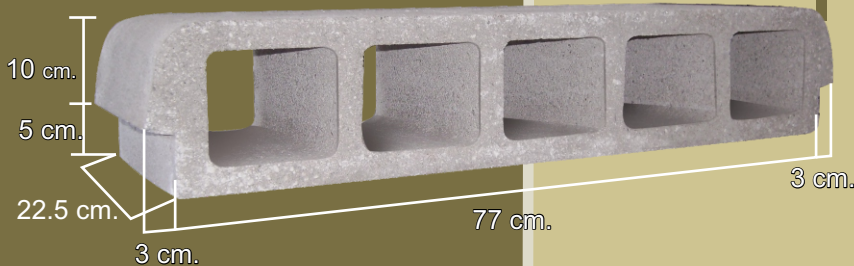

Superblock[®]
Verde

CUIDANDO EL MEDIO AMBIENTE

Entero
20 x 15 x 60 cm.
Medida Nominal

DIMENSIÓN REAL:
19.3 x 14.5 x 60 cm.

Entero
20 x 20 x 60 cm.
Medida Nominal

DIMENSIÓN REAL:
19.3 x 19.5 x 60 cm.

Entero
22.5 x 15 x 83 cm.
Medida Nominal

TECHOCRETO

Bovedilla

Detalle de Colocación

MEDIDA ENTRE EJES: **68 cm.**

MEDIDA ENTRE EJES: **90 cm.**

Superblock[®]
Verde

CUIDANDO EL MEDIO AMBIENTE