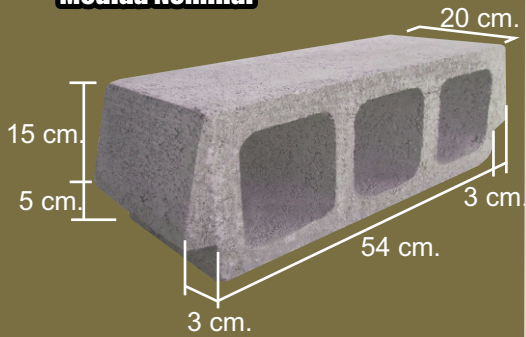

Superblock[®]
Verde

CUIDANDO EL MEDIO AMBIENTE

Entero
20 x 15 x 60 cm.
Medida Nominal

DIMENSIÓN REAL:
19.3 x 14.5 x 60 cm.

Entero
20 x 20 x 60 cm.
Medida Nominal

DIMENSIÓN REAL:
19.3 x 19.5 x 60 cm.

Entero
22.5 x 15 x 83 cm.
Medida Nominal

TECHOCRETO

Bovedilla

Detalle de Colocación

MEDIDA ENTRE EJES: **68 cm.**

MEDIDA ENTRE EJES: **90 cm.**

Superblock[®]
Verde

CUIDANDO EL MEDIO AMBIENTE