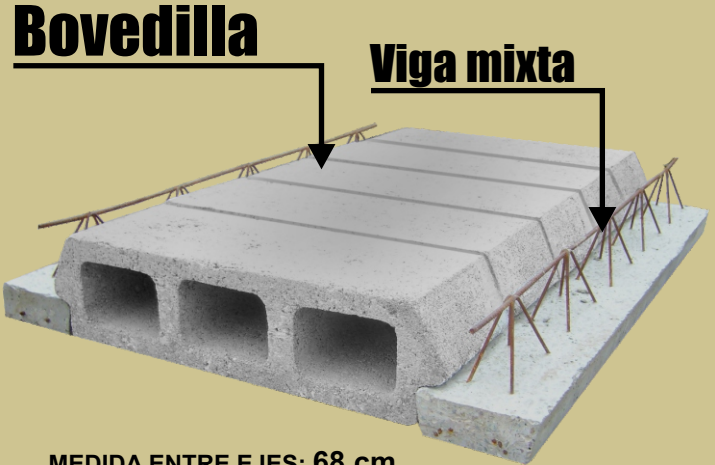

Superblock[®]
Verde

CUIDANDO EL MEDIO AMBIENTE

Entero
20 x 15 x 60 cm.
Medida Nominal

DIMENSIÓN REAL:
19.3 x 14.5 x 60 cm.

Entero
20 x 20 x 60 cm.
Medida Nominal

DIMENSIÓN REAL:
19.3 x 19.5 x 60 cm.

Entero
22.5 x 15 x 83 cm.
Medida Nominal

TECHOCRETO

Bovedilla

Detalle de Colocación

MEDIDA ENTRE EJES: **68 cm.**

MEDIDA ENTRE EJES: **90 cm.**

Superblock[®]
Verde

CUIDANDO EL MEDIO AMBIENTE