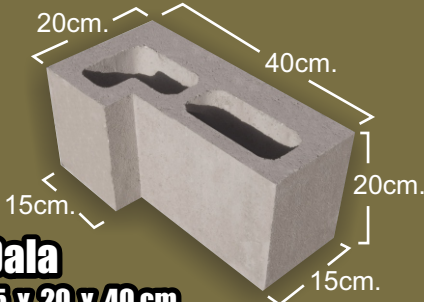

### Medio

12 x 20 x 20 cm.

# Superblock<sup>®</sup> Verde

CUIDANDO EL MEDIO AMBIENTE

**Superblock<sup>®</sup>**  
Verde

**Entero**

**15 x 20 x 40 cm.**  
**Medida Nominal**

**Medio**

**15 x 20 x 20 cm.**  
**Medida Nominal**

**Esquinero**

**15 x 20 x 35 cm.**  
**Medida Nominal**

**Esquinero**

**15 x 20 x 40 cm.**  
**Medida Nominal**

**Dala**

**15 x 20 x 40 cm.**  
**Medida Nominal**

**SUPERBLOCK<sup>®</sup>**

**Block 15 x 20 x 40 cms.**

**DIMENSIÓN REAL:**  
**14.30x19.37x39.70cm.**  
**5 5/8"x7 5/8"x15 5/8"**

**DIMENSIÓN REAL:**  
**14.30x19.37x19.37cm.**  
**5 5/8"x7 5/8"x7 5/8"**

**DIMENSIÓN REAL:**  
**14.30x19.37x34.60cm.**  
**5 5/8"x7 5/8"x13 5/8"**

**DIMENSIÓN REAL:**  
**14.30x19.37x39.70cm.**  
**5 5/8"x7 5/8"x15 5/8"**