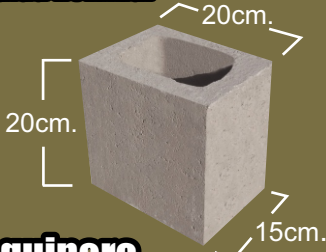

# Superblock<sup>®</sup> Verde

CUIDANDO EL MEDIO AMBIENTE

**Superblock<sup>®</sup>**  
Verde

**Entero**

**15 x 20 x 40 cm.**  
**Medida Nominal**

**Medio**

**15 x 20 x 20 cm.**  
**Medida Nominal**

**Esquinero**

**15 x 20 x 35 cm.**  
**Medida Nominal**

**Esquinero**

**15 x 20 x 40 cm.**  
**Medida Nominal**

**Dala**

**15 x 20 x 40 cm.**  
**Medida Nominal**

**SUPERBLOCK<sup>®</sup>**

**Block 15 x 20 x 40 cms.**

**DIMENSIÓN REAL:**  
**14.30x19.37x39.70cm.**  
**5 5/8"x7 5/8"x15 5/8"**