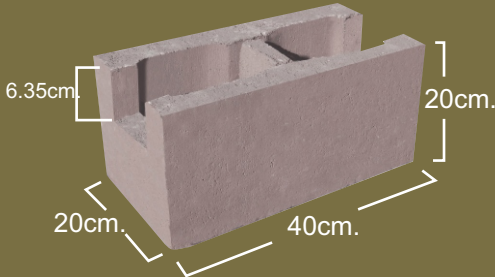

**DIMENSIÓN REAL:**  
**14.30x19.37x39.70cm.**  
**5 5/8"x7 5/8"x15 5/8"**

**Detalle de Colocación**

**Superblock<sup>®</sup>**  
Verde

CUIDANDO EL MEDIO AMBIENTE

**Superblock<sup>®</sup>**  
Verde

CUIDANDO EL MEDIO AMBIENTE

**Entero**

**20 x 20 x 40 cm.**  
**Medida Nominal**

**Medio**

**20 x 20 x 20 cm.**  
**Medida Nominal**

**Dala**

**20 x 20 x 40 cm.**  
**Medida Nominal**

**SUPERBLOCK<sup>®</sup>**

**Block 20 x 20 x 40 cms.**