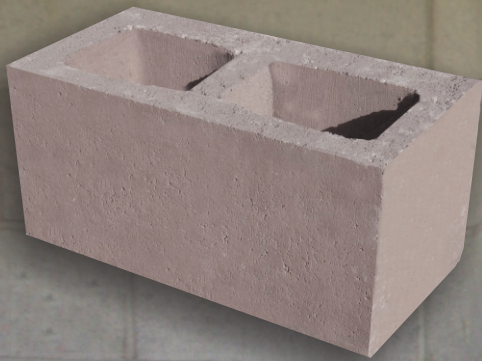

**Superblock**<sup>®</sup>  
Verde

CUIDANDO EL MEDIO AMBIENTE

El block de concreto es una herramienta que se ha empleado en las construcciones de nuestra comunidad desde hace tiempo. Esto se debe en gran parte a la aceptación que se ha logrado gracias a las innumerables ventajas que lo hacen un **elemento muy versátil y de bajo costo**.

En su versión *ligera* las notables propiedades de **aislamiento térmico y acústico** se complementan con una **buena resistencia al fuego y una baja absorción de humedad**. Ideal para construcciones en climas tropicales y cálidos.

### **Block de concreto**

**Tamaño: 20 x 20 x 40 cm**  
**(193.6 x 193.6 x 396.9 mm.)**

**Peso: 16.6 kg.**

**Resistencia: 70 kg/cm<sup>2</sup>**

### Aplicaciones

Los blocks de concreto son elementos que se usan **para la construcción de muros de albañilería**, pegándolos entre sí mediante mortero. El block de concreto cumple con las condiciones técnicas y económicas para ser empleado en la construcción y, especialmente, en casos de viviendas económicas.