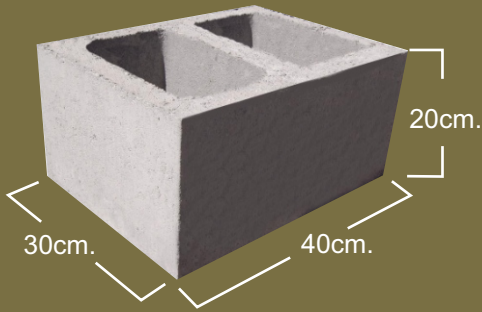

**Superblock<sup>®</sup>**  
Verde

CUIDANDO EL MEDIO AMBIENTE

**Superblock<sup>®</sup>**  
Verde

CUIDANDO EL MEDIO AMBIENTE

**Entero**  
**30 x 20 x 40 cm.**  
**Medida Nominal**

**DIMENSIÓN REAL:**  
**29.53x19.37x39.70cm.**  
**11 5/8"x7 5/8"x15 5/8"**