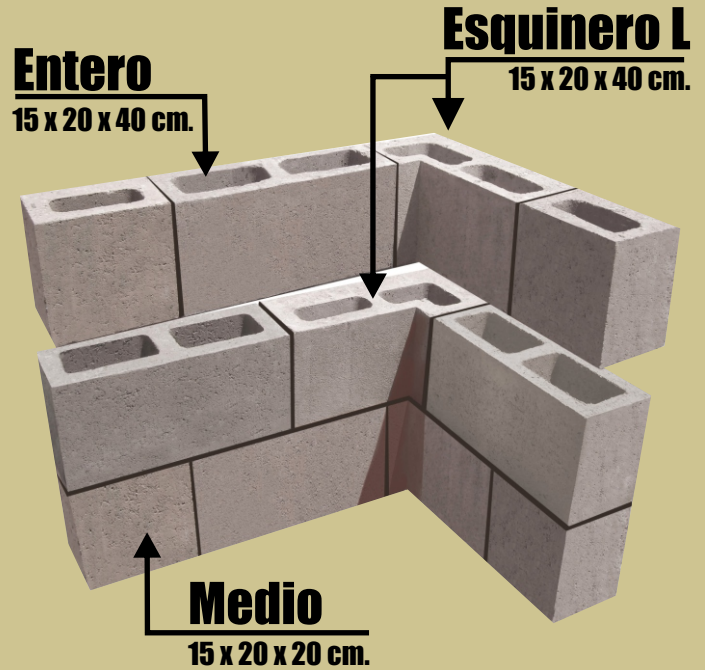

Detalle de Colocación

Superblock®
Verde

CUIDANDO EL MEDIO AMBIENTE