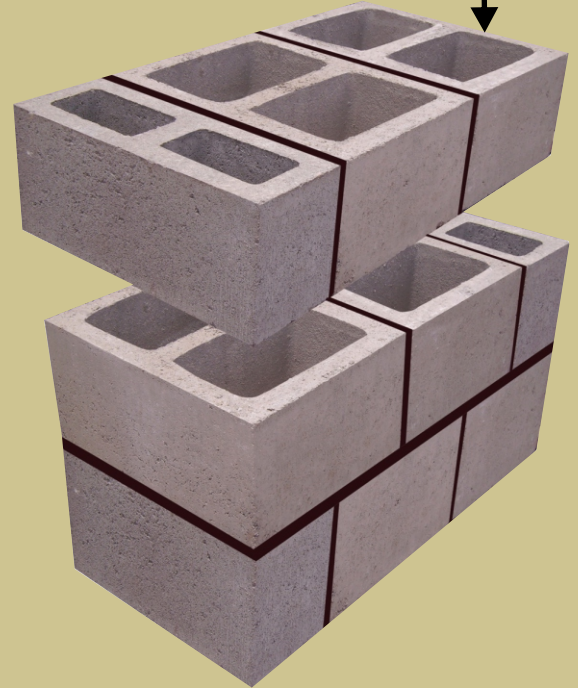

**Superblock<sup>®</sup>**  
Verde

CUIDANDO EL MEDIO AMBIENTE

**Superblock<sup>®</sup>**  
Verde

CUIDANDO EL MEDIO AMBIENTE

**Entero**  
**30 x 20 x 40 cm.**  
**Medida Nominal**

**DIMENSIÓN REAL:**  
**29.53x19.37x39.70cm.**  
**11 5/8"x7 5/8"x15 5/8"**

**SUPERBLOCK<sup>®</sup>**

**Block 30 x 20 x 40 cms.**

***Detalle de Colocación***

**Entero**  
**30 x 20 x 40 cm.**

**Superblock<sup>®</sup>**  
Verde

CUIDANDO EL MEDIO AMBIENTE